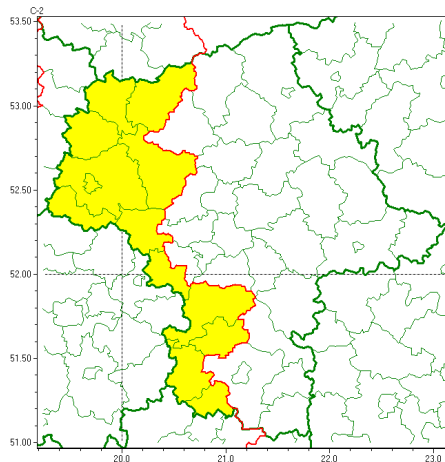

Zasięg ostrzeżeń w województwie

Gęsta mgła
2022-09-30 13:46

WOJEWÓDZTWO MAZOWIECKIE OSTRZEŻENIA METEOROLOGICZNE ZBIORCZO NR 209 WYKAZ OBOWIĄZUJĄCYCH OSTRZEŻEŃ o godz. 13:46 dnia 30.09.2022

Zjawisko/Stopień zagrożenia	Gęsta mgła/1
Obszar (w nawiasie numer ostrzeżenia dla powiatu)	powiaty: białobrzeski(78), gostyniński(70), grójecki(76), mławski(65), Płock(69), płocki(70), płoński(63), przysuski(79), sierpecki(68), sochaczewski(65), szydłowiecki(80), uromiński(67), yardowski(74)
Ważność	od godz. 23:00 dnia 30.09.2022 do godz. 09:00 dnia 01.10.2022
Prawdopodobieństwo	70%
Przebieg	Prognozuje się gęste mgły, w zasięgu których widzialność wynosi miejscami od 100 m do 200 m.
SMS	IMGW-PIB OSTRZEŻENIA: MĞŁA/1 mazowieckie (13 powiatów) od 23:00/30.09 do 09:00/01.10.2022 widzialność 100-200 m. Dotyczy powiatów: białobrzeski, gostyniński, grójecki, mławski, Płock, płocki, płoński, przysuski, sierpecki, sochaczewski, szydłowiecki, uromiński i yardowski.
RSO	Woj. mazowieckie (13 powiatów), IMGW-PIB wydał ostrzeżenie pierwszego stopnia o silnych mgłach
Uwagi	Brak.