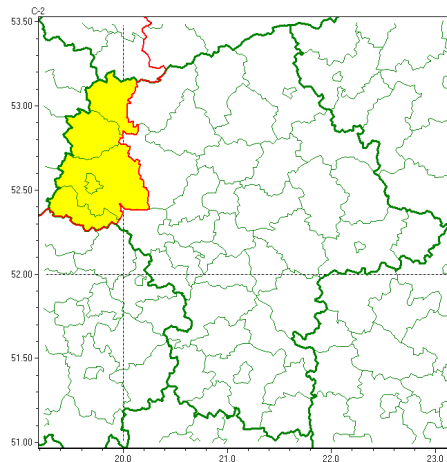

Zasięg ostrzeżeń w województwie

Burze z gradem
2022-05-30 05:20

WOJEWÓDZTWO MAZOWIECKIE
OSTRZEŻENIA METEOROLOGICZNE ZBIORCZO NR 85
WYKAZ OBOWIĄZUJĄCYCH OSTRZEŻEŃ
o godz. 05:20 dnia 30.05.2022

Zjawisko/Stopień zagrożenia	Burze z gradem/1
Obszar (w nawiasie numer ostrzeżenia dla powiatu)	powiaty: gostyniński(37), Płock(37), płocki(37), sierpecki(35), uromiński(36)
Ważność	od godz. 11:00 dnia 30.05.2022 do godz. 21:00 dnia 30.05.2022
Prawdopodobieństwo	70%
Przebieg	Prognozowane są burze, którym miejscami będą towarzyszyć silne opady deszczu od 15 mm do 25 mm oraz porywy wiatru do 65 km/h. Miejscami grad.
SMS	IMGW-PIB OSTRZEŻEGA: BURZE Z GRADEM/1 mazowieckie (5 powiatów) od 11:00/30.05 do 21:00/30.05.2022 deszcz 25 mm, grad, porywy 65 km/h. Dotyczy powiatów: gostyniński, Płock, płocki, sierpecki i uromiński.
RSO	Woj. mazowieckie (5 powiatów), IMGW-PIB wydał ostrzeżenie pierwszego stopnia o burzach z gradem
Uwagi	Brak.